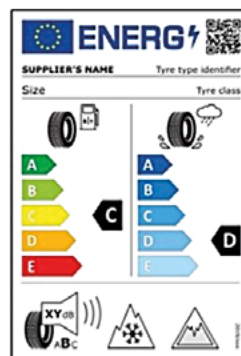

EVROPSKÉ OZNAČENÍ PNEUMATIK