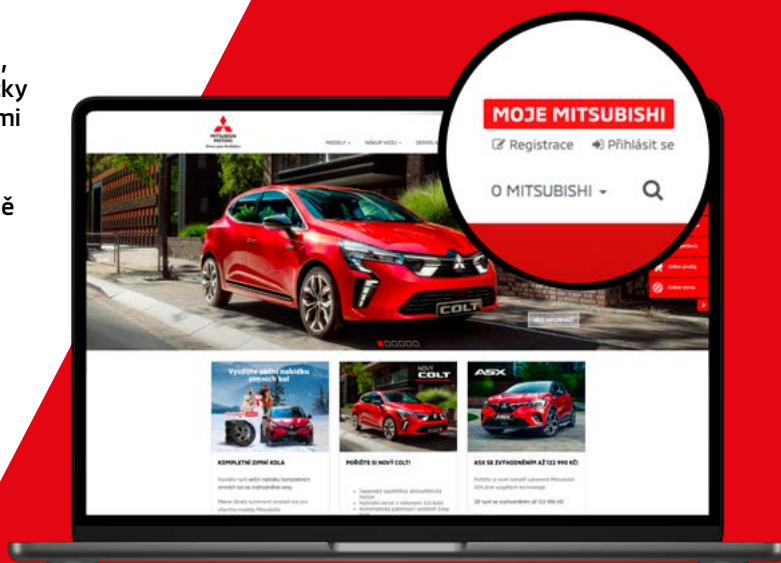

APLIKACE MOJE MITSUBISHI

Představujeme Vám webovou aplikaci MOJE MITSUBISHI, kterou nyní zdarma nabízíme všem majitelům vozů značky Mitsubishi. Po přihlášení uvidíte detailní informace o Vámi vlastněných vozidlech, elektronickou servisní knížku, detailní přehled servisní historie, příručku k obsluze vozidla v elektronické podobě, případně přehled aktuálně vyhlášených či dosud neprovedených svolávacích akcí, které se na Vaše vozidlo mohou vztahovat. Věříme, že Vám tato webová aplikace ušetří nejen čas, ale zároveň Vám v budoucnu přinese řadu výhod.

Výhody aplikace moje Mitsubishi

- Kompletní el. servisní knížka
- Informace o servisních intervalech
- Informace o nákladech na servis
- Elektronická příručka k obsluze
- Informace o svolávacích akcích
- Informace o trvání záruky
- A mnohem více...